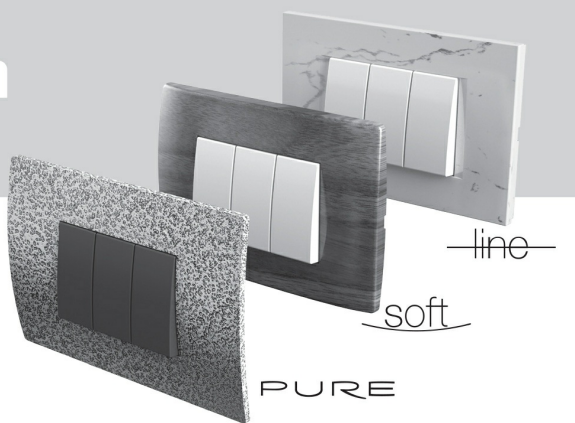

TEM

tem@tem.si

www.tem.si

T +386(0)7 348 99 00

F +386(0)7 348 99 99

TEM Čatež d. d.

Čatež 13

SI-8212 Velika Loka

Slovenija

ID DDV: SI79625223

MODUL®

PROJEKT: Naša hiška

DATUM: 01. 07. 2019

POPIS IZDELAL: Uros Zohar (uros.zohar@gmail.com)

IZPIŠI SESTAVLJENE SETE

Naša hiška

▼ **Ground floor (1.022,10 EUR)**

▼ **Hallway (182,48 EUR)**

▼ **Stopnišce spodaj**