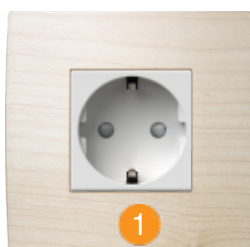

▼ **Vticnice nadstropje**

	Količina	Cena
1		
VM10PW - VTIČNICA SCHUKO+KS 2P+E 16A 250V~ 2M PW	15	2,86 EUR
OP20WM - OKVIR PURE 2M WM	15	13,80 EUR
NM20 - NOSILEC S KREPELJCI 2M	15	0,76 EUR

Cena seta "Vticnice nadstropje": **261,30 EUR**