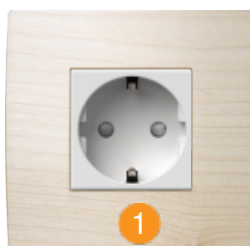

Cena seta "Set 3": **33,47 EUR**

Set 4

	Količina	Cena
1 VM10PW - VTIČNICA SCHUKO+KS 2P+E 16A 250V~ 2M PW	1	2,86 EUR
OP20WM - OKVIR PURE 2M WM	1	13,80 EUR
NM20 - NOSILEC S KREMPELJCI 2M	1	0,76 EUR

Cena seta "Set 4": **17,42 EUR**