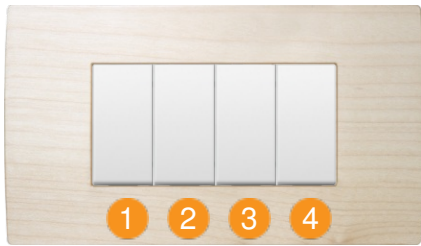

Set 11

	Količina	Cena
1 SM61PW - TIPKALO MENJALNO 16A 250V~ 1M PW	1	2,72 EUR
2 SM61PW - TIPKALO MENJALNO 16A 250V~ 1M PW	1	2,72 EUR
3 SM61PW - TIPKALO MENJALNO 16A 250V~ 1M PW	1	2,72 EUR
4 SM61PW - TIPKALO MENJALNO 16A 250V~ 1M PW	1	2,72 EUR
OP40WM - OKVIR PURE 4M WM	1	17,84 EUR
NM40 - NOSILEC Z VIJAKI 4M	1	1,34 EUR

Cena seta "Set 11": **30,06 EUR**