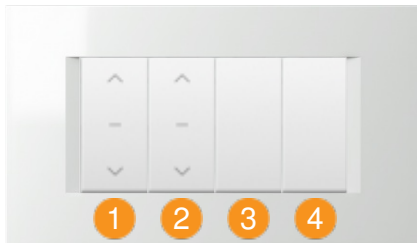

Količina	Cena
1 SM40PWNT10 - STIKALO ŽALUZIJSKO 1-0-2 16AX 250V~ 1M PW NT 10	1	3,22 EUR
2 SM40PWNT10 - STIKALO ŽALUZIJSKO 1-0-2 16AX 250V~ 1M PW NT 10	1	3,22 EUR
3 SM60PW - STIKALO MENJALNO 16AX 250V~ 1M PW	1	2,38 EUR
4 SM60PW - STIKALO MENJALNO 16AX 250V~ 1M PW	1	2,38 EUR
OL40PW - OKVIR LINE 4M PW	1	1,74 EUR
NM40 - NOSILEC Z VIJAKI 4M	1	1,34 EUR

Cena seta "Stikala garaza": **14,28 EUR**