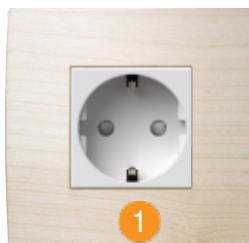

SM41PWNT10 - TIPKALO ŽALUZIJSKO 1-0-2 16A 250V~ 1M PW NT 10	1	3,68 EUR
4		
SM41PWNT10 - TIPKALO ŽALUZIJSKO 1-0-2 16A 250V~ 1M PW NT 10	1	3,68 EUR
5		
SM41PWNT10 - TIPKALO ŽALUZIJSKO 1-0-2 16A 250V~ 1M PW NT 10	1	3,68 EUR
6		
SM41PWNT10 - TIPKALO ŽALUZIJSKO 1-0-2 16A 250V~ 1M PW NT 10	1	3,68 EUR
7		
SM41PWNT10 - TIPKALO ŽALUZIJSKO 1-0-2 16A 250V~ 1M PW NT 10	1	3,68 EUR
OP70WM - OKVIR PURE 7M WM	1	22,49 EUR
NM70 - NOSILEC Z VIJAKI 7M	1	1,60 EUR

Cena seta "Žaluzije kuhinja": **49,85 EUR**

▼ Vticnice kuhinja

	Količina	Cena
1		
VM10PW - VTIČNICA SCHUKO+KS 2P+E 16A 250V~ 2M PW	5	2,86 EUR
OP20WM - OKVIR PURE 2M WM	5	13,80 EUR
NM20 - NOSILEC S KREPELJCI 2M	5	0,76 EUR

Cena seta "Vticnice kuhinja": **87,10 EUR**

▼ Stikala steber