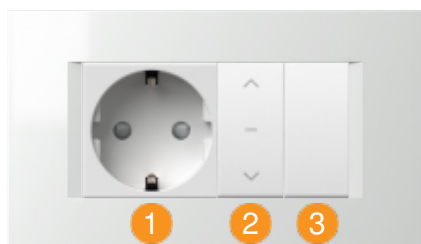

Set 3

	Količina	Cena
1 VM10PW - VTIČNICA SCHUKO+KS 2P+E 16A 250V~ 2M PW	1	2,86 EUR
2 SM40PWNT10 - STIKALO ŽALUZIJSKO 1-0-2 16AX 250V~ 1M PW NT 10	1	3,22 EUR
3 SM60PW - STIKALO MENJALNO 16AX 250V~ 1M PW	1	2,38 EUR