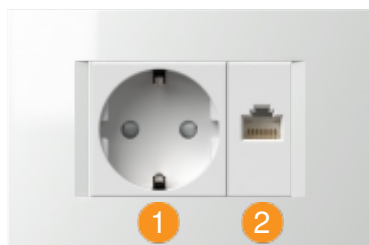

✓ **Set 11**

	Količina	Cena
1		
VM10PW - VTIČNICA SCHUKO+KS 2P+E 16A 250V~ 2M PW	1	2,86 EUR
2		
KM37PW - VTIČNICA CAT5e KS RJ45 8/8 1M PW	1	3,72 EUR
OL30PW - OKVIR LINE 3M PW	1	1,26 EUR
NM30 - NOSILEC Z VIJAKI 3M	1	0,62 EUR

Cena seta "Set 11": **8,46 EUR**

⌵ **Floor (741,85 EUR)**