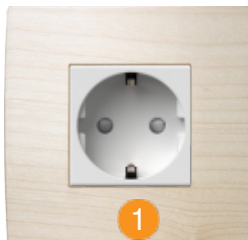

Količina	Cena
1 VM10PW - VTIČNICA SCHUKO+KS 2P+E 16A 250V~ 2M PW	2	2,86 EUR
2 VM10PW - VTIČNICA SCHUKO+KS 2P+E 16A 250V~ 2M PW	2	2,86 EUR
3 VM10PW - VTIČNICA SCHUKO+KS 2P+E 16A 250V~ 2M PW	2	2,86 EUR
4 KM37PW - VTIČNICA CAT5e KS RJ45 8/8 1M PW	2	3,72 EUR
OP70WM - OKVIR PURE 7M WM	2	22,49 EUR
NM70 - NOSILEC Z VIJAKI 7M	2	1,60 EUR

Cena seta "Vticnice soba spodaj": **72,78 EUR**

Vticnice soba spodaj

	Količina	Cena
1 VM10PW - VTIČNICA SCHUKO+KS 2P+E 16A 250V~ 2M PW	3	2,86 EUR
OP20WM - OKVIR PURE 2M WM	3	13,80 EUR
NM20 - NOSILEC S KREMPELJCI 2M	3	0,76 EUR

Cena seta "Vticnice soba spodaj": **52,26 EUR**

Utility (72,42 EUR)

Stikala garaza