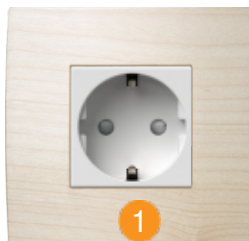

VM10PW - VTIČNICA SCHUKO+KS 2P+E 16A 250V~ 2M PW	1	2,86 EUR
OP20WM - OKVIR PURE 2M WM	1	13,80 EUR
NM20 - NOSILEC S KREMPELJCI 2M	1	0,76 EUR
Cena seta "Set 8": 17,42 EUR		

Set 9

	Količina	Cena
1		
VM10PW - VTIČNICA SCHUKO+KS 2P+E 16A 250V~ 2M PW	1	2,86 EUR
OP20WM - OKVIR PURE 2M WM	1	13,80 EUR
NM20 - NOSILEC S KREMPELJCI 2M	1	0,76 EUR
Cena seta "Set 9": 17,42 EUR