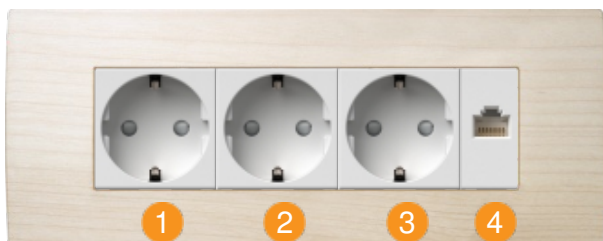

▼ **Vticnice soba spodaj**