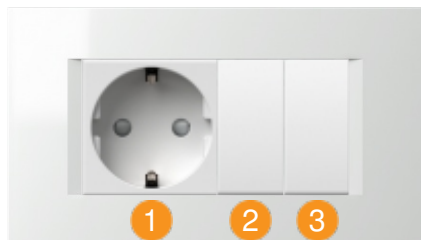

OL40PW - OKVIR LINE 4M PW

1 1,74
EUR

NM40 - NOSILEC Z VIJAKI 4M

1 1,34
EUR

Cena seta "Set 3": **11,54 EUR**

Set 4

1

VM10PW - VTIČNICA SCHUKO+KS 2P+E 16A 250V~ 2M PW